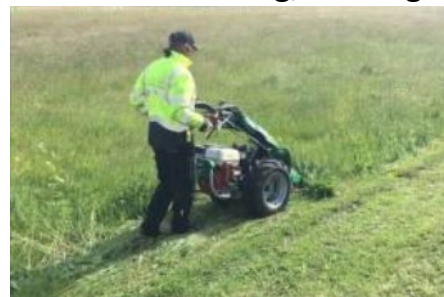

Vild med Rebild

Fælles indsats for rigere natur i Rebild Kommune

Vild med Rebild inviterer til medlemsarrangement:

Anlæg og pasning af store blomsterenge

I samarbejde med Suldrup Maskinudlejning afholdes en aften, hvor flere medlemmer fortæller om deres erfaringer med anlæg og pleje af større blomsterenge. Nedklipping og opsamling af afklip er jo netop aktuelt og Dan fra Suldrup Maskinudlejning fortæller om forskellige maskiner, der kan anvendes til dels etablering, men også pleje af blomsterenge.

Vi fortæller også om de nye le-slåningskurser og om mulighederne for at indgå i et le-laug, som kan rykke ud og slå på de mindre arealer, hvor maskiner kan blive for store.

Vild med Rebild byder på kaffe eller en øl/vand.